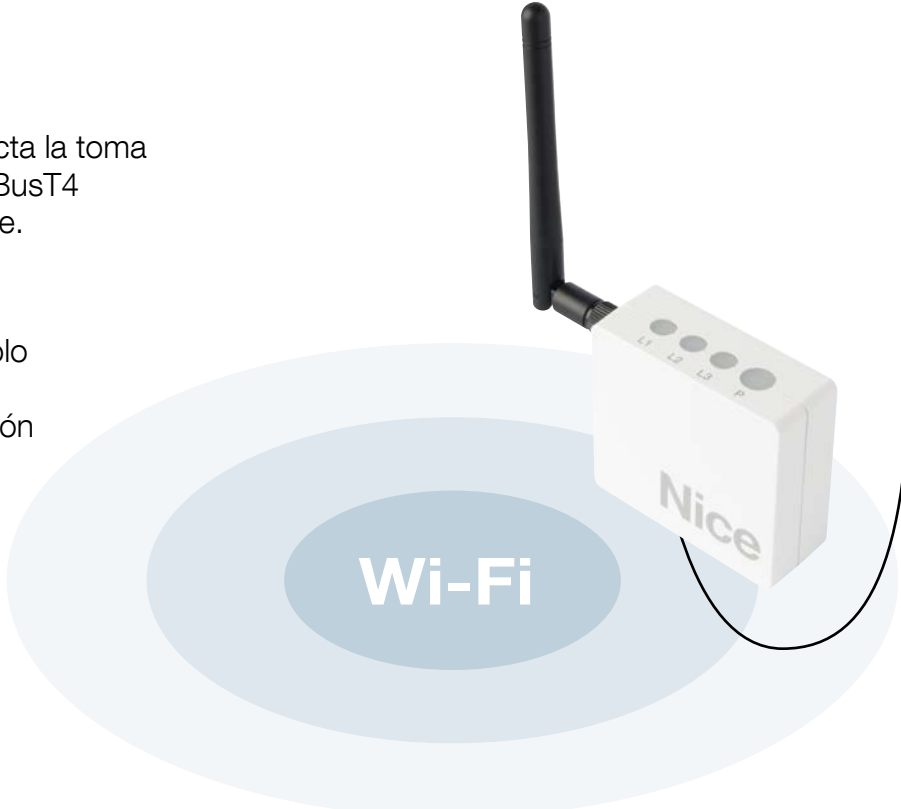

Geolocalización y otras acciones posibles por la compatibilidad con el servicio IFTTT

Requisitos de utilización

Máximo 20 usuarios asociables a IT4WIFI

Sistema operativo iOS 10 y Android 5 o sucesivos

Access point Wi-Fi compatible con el servicio Bonjour de Apple

Para configurar IT4WIFI con la app MyNice Welcome, consultar el **manual de instrucciones en el sitio web de Nice.**

<https://www.niceforyou.com/es/soporte>

Nice IT4WIFI

Interfaz Wi-Fi que permite el control de los automatismos Nice para cancelas y puertas de garaje compatibles con el protocolo BusT4 (Opera).

Instalación muy fácil

- 1** Mediante el cable en dotación, conecta la toma BusT4 de la interfaz Wi-Fi y la toma BusT4 o IBT4N* de la central de mando Nice.
- 2** Elige si utilizar IT4WIFI con el protocolo MyNice o Apple HomeKit. A continuación, pasa a la configuración de la interfaz con tu smartphone.

La interfaz IT4WIFI puede instalarse internamente en la central de mando o en un ambiente protegido. Para llegar al campo de alcance Wi-Fi, se puede usar un cable BusT4 de hasta 100 metros de longitud.