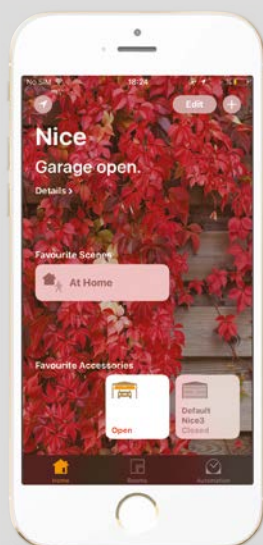

Comandos de voz

Apertura y cierre de la puerta de garaje con Siri: el automatismo se acciona solamente con un comando de voz.

Acciones programadas

Posibilidad de programar determinadas acciones en horarios y días preestablecidos. Por ejemplo: "De lunes a viernes a las 19.00 abre la cancela y la puerta de garaje".

Compatibilidad con el servicio IFTTT

Con la plataforma web gratuita IFTTT (If This Then That) se pueden crear reglas sencillas de causa-efecto, asociando los servicios ofrecidos por varias aplicaciones.

Entra en el sitio web www.ifttt.com/nice para obtener información adicional

Una oferta completa

Gestión de la puerta de garaje con iPhone y Apple Watch usando el protocolo Apple HomeKit. Posibilidad de crear escenas con los otros accesorios HomeKit de la casa.

Funciones

Comandos: abrir, cerrar

Comandos de voz mediante Siri

Geolocalización

Requisitos de utilización

Máximo 16 usuarios asociables a IT4WIFI

Sistema operativo iOS 10 o sucesivos

Access point Wi-Fi compatible con el servicio Bonjour de Apple