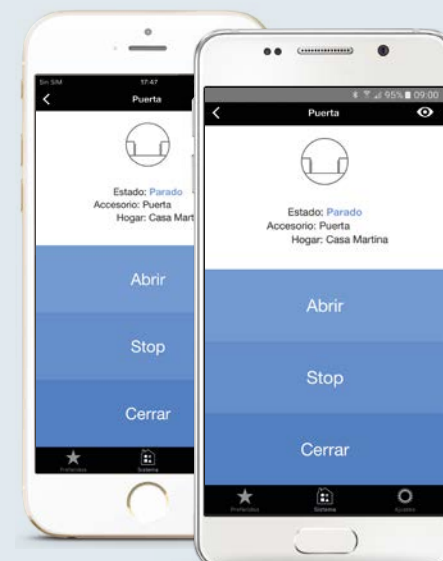

Gestión de la puerta de garaje con iPhone y Apple Watch usando el protocolo Apple HomeKit.

Funciones

Comandos: abrir, parar, cerrar

Comandos de voz mediante Siri

Geolocalización

Requisitos de utilización

Máximo 16 usuarios asociables a IT4WIFI

Sistema operativo iOS 10 o sucesivos

Access point Wi-Fi compatible con el servicio Bonjour de Apple

Hub doméstico: TV Apple de 4ª generación con tvOS 10 o versiones sucesivas

Para configurar IT4WIFI con la app MyNice Welcome HK, consultar el **manual de instrucciones en el sitio web de Nice.**

<https://www.niceforyou.com/es/soporte>

Gestión de la cancela y de la puerta de garaje mediante smartphone, para usuarios de iOS y Android.

Funciones

Comandos: abrir, parar, cerrar, más otro a elección entre los previstos por el automatismo